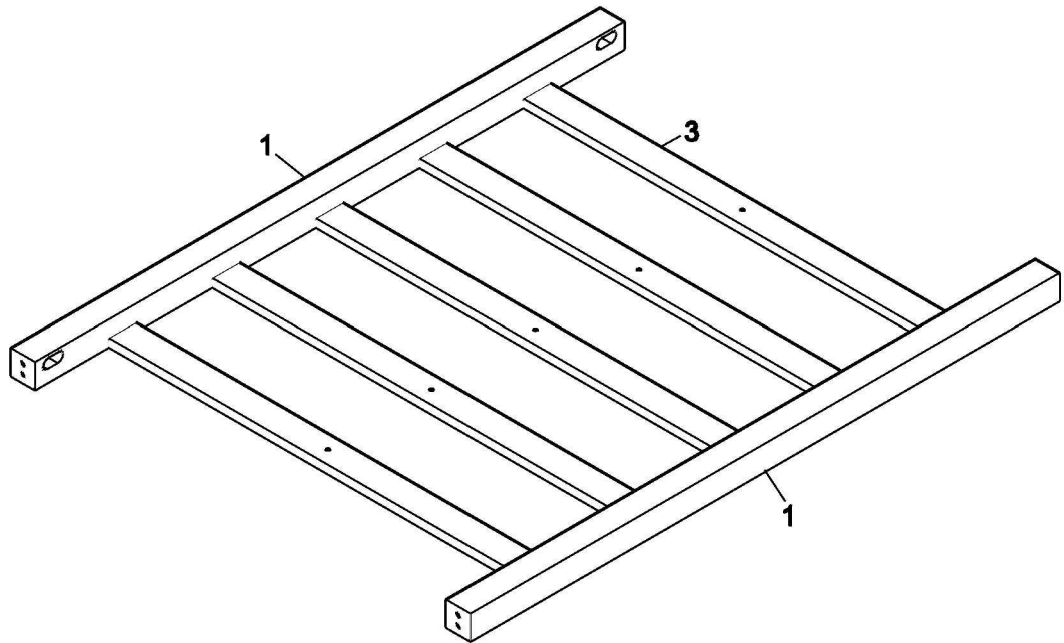

J Ø12x40
St. 20