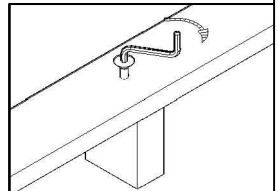

Montageanleitung
Bett YORU 140 x 200 cm

Mounting instruction
YORU bed 140 x 200 cm

Anleitungen für die Montage

Instructions for the assembly

K M6x40 Farbe: Gold Colour: Gold St. 2	M M6x40 St. 6	V 32x15x2.5 St. 6	H Ø8x35 St. 8	J Ø12x40 St. 40	G Ø4.0x40 St. 13	N inbus 4mm St. 1
---	------------------	----------------------	------------------	--------------------	---------------------	----------------------

TEILE -NR	ANZAHL	MASS HxBxT (mm)	COLLI
1	2 x	2000 x 80 x 80	2 x 3
2	2 x	1560 x 110 x 80	1 x 3
3	5 x	1400 x 90 x 25	1 x 3
4	1 x	1940 x 90 x 25	2 x 3
5	6 x	120 x 100 x 100	3 x 3
5a	2 x	120 x 100 x 100	3 x 3
6	2 x	95 x 80 x 40	2 x 3

J Ø12x40
St. 20

M M6x40
St. 4

J Ø12x40
St. 4

V 32x15x2.5

St. 4

H Ø8x35

St. 4

K M6x40

Farbe: Gold
Colour: Gold St. 2

H Ø8x35

St. 4

J Ø12x40

St. 4

M M6x40

St. 2

V 32x15x2.5