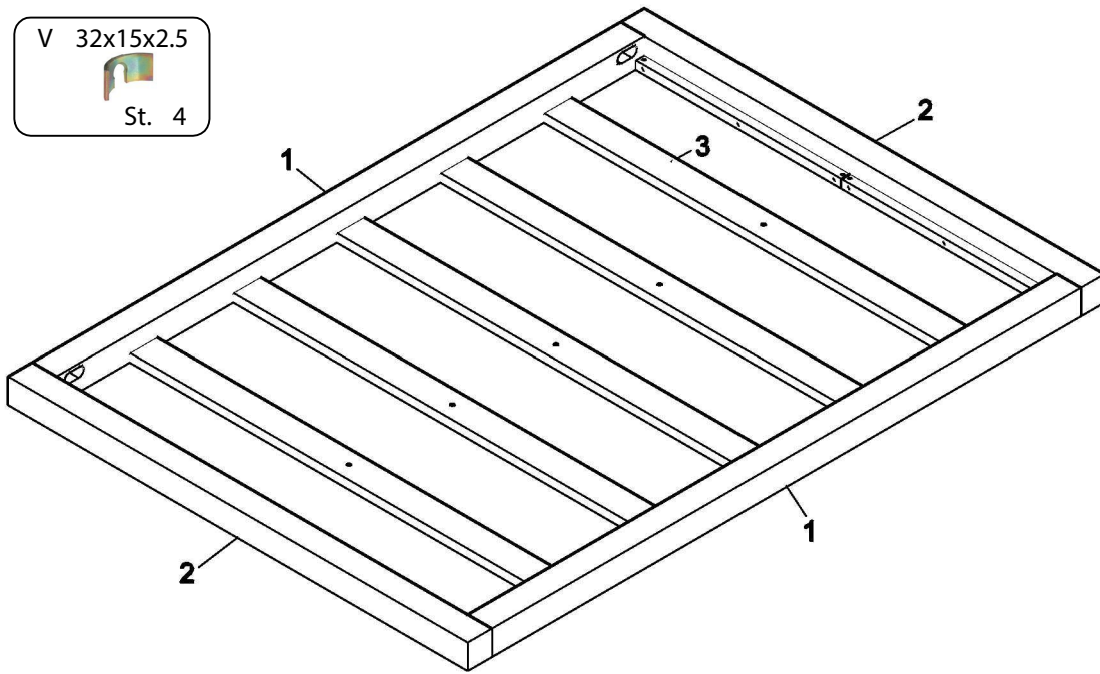

Montageanleitung
Bett YORU 140 x 200 cm

Mounting instruction
YORU bed 140 x 200 cm

Anleitungen für die Montage

Instructions for the assembly

K M6x40 Farbe: Gold Colour: Gold St. 2	M M6x40 St. 6	V 32x15x2.5 St. 6	H Ø8x35 St. 8	J Ø12x40 St. 40	G Ø4.0x40 St. 13	N inbus 4mm St. 1
---	------------------	----------------------	------------------	--------------------	---------------------	----------------------

TEILE -NR	ANZAHL	MASS HxBxT (mm)	COLLI
1	2 x	2000 x 80 x 80	2 x 3
2	2 x	1560 x 110 x 80	1 x 3
3	5 x	1400 x 90 x 25	1 x 3
4	1 x	1940 x 90 x 25	2 x 3
5	6 x	120 x 100 x 100	3 x 3
5a	2 x	120 x 100 x 100	3 x 3
6	2 x	95 x 80 x 40	2 x 3

J Ø12x40
St. 20

M M6x40
St. 4

J Ø12x40
St. 4

V 32x15x2.5

St. 4

H Ø8x35

St. 4

K M6x40

Farbe: Gold
Colour: Gold St. 2

H Ø8x35

St. 4

J Ø12x40

St. 4

M M6x40

St. 2

V 32x15x2.5