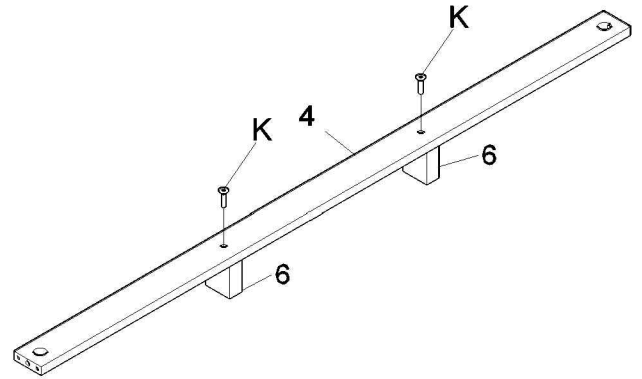

Montageanleitung
Bett YORU 140 x 200 cm

Mounting instruction
YORU bed 140 x 200 cm

Anleitungen für die Montage

Instructions for the assembly

K M6x40 Farbe: Gold Colour: Gold St. 2	M M6x40 St. 6	V 32x15x2.5 St. 6	H Ø8x35 St. 8	J Ø12x40 St. 40	G Ø4.0x40 St. 13	N inbus 4mm St. 1
---	------------------	----------------------	------------------	--------------------	---------------------	----------------------

TEILE -NR	ANZAHL	MASS HxBxT (mm)	COLLI
1	2 x	2000 x 80 x 80	2 x 3
2	2 x	1560 x 110 x 80	1 x 3
3	5 x	1400 x 90 x 25	1 x 3
4	1 x	1940 x 90 x 25	2 x 3
5	6 x	120 x 100 x 100	3 x 3
5a	2 x	120 x 100 x 100	3 x 3
6	2 x	95 x 80 x 40	2 x 3

J Ø12x40
St. 20

M M6x40
St. 4

J Ø12x40
St. 4

V 32x15x2.5

St. 4

H Ø8x35

St. 4

K M6x40

Farbe: Gold
Colour: Gold St. 2

H Ø8x35

St. 4

J Ø12x40

St. 4

M M6x40

St. 2

V 32x15x2.5