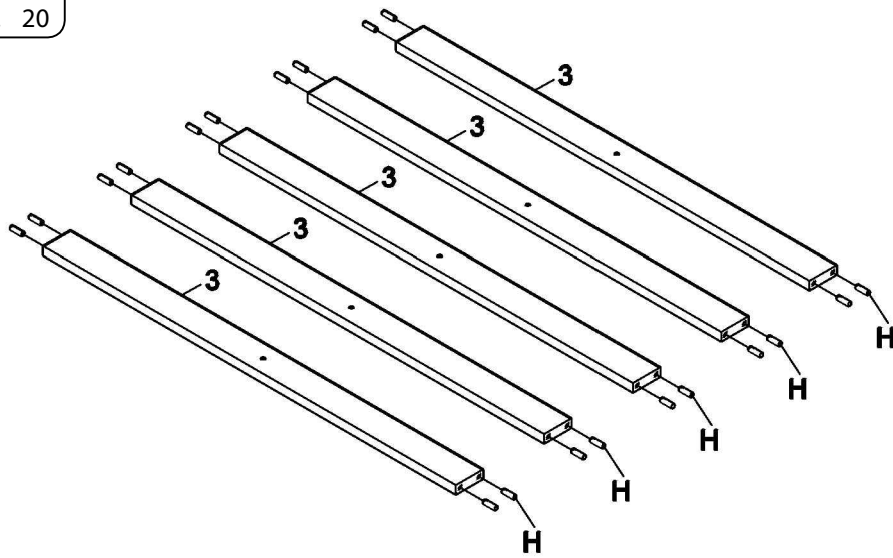

J Ø12x40
St. 20