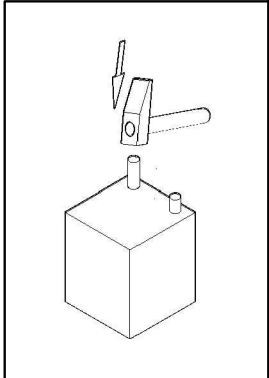

J Ø12x40
St. 12