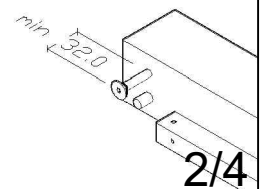

Montageanleitung
Bett YORU 140 x 200 cm

Mounting instruction
YORU bed 140 x 200 cm

Anleitungen für die Montage

Instructions for the assembly

K M6x40 Farbe: Gold Colour: Gold St. 2	M M6x40 St. 6	V 32x15x2.5 St. 6	H Ø8x35 St. 8	J Ø12x40 St. 40	G Ø4.0x40 St. 13	N inbus 4mm St. 1
---	------------------	----------------------	------------------	--------------------	---------------------	----------------------

TEILE -NR	ANZAHL	MASS HxBxT (mm)	COLLI
1	2 x	2000 x 80 x 80	2 x 3
2	2 x	1560 x 110 x 80	1 x 3
3	5 x	1400 x 90 x 25	1 x 3
4	1 x	1940 x 90 x 25	2 x 3
5	6 x	120 x 100 x 100	3 x 3
5a	2 x	120 x 100 x 100	3 x 3
6	2 x	95 x 80 x 40	2 x 3

J Ø12x40
St. 20

M M6x40
St. 4

J Ø12x40
St. 4

V 32x15x2.5

St. 4

H Ø8x35

St. 4

K M6x40

St. 2

J Ø12x40
St. 12

G Ø4.0x40
St. 13