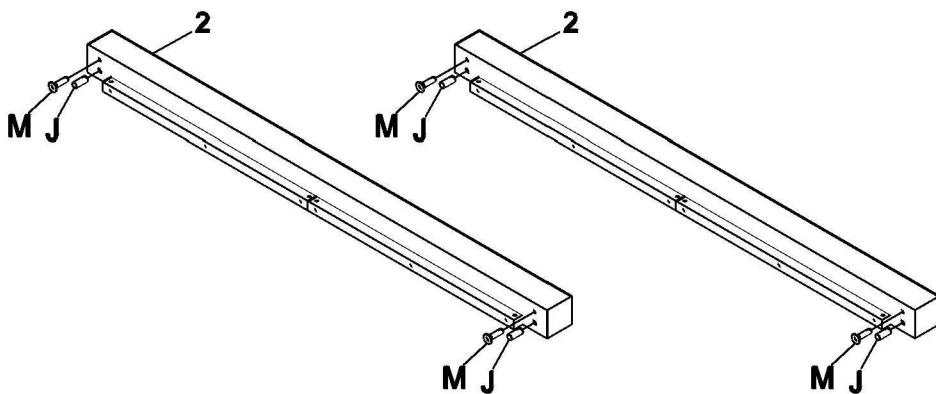

M M6x40
St. 4

J Ø12x40
St. 4