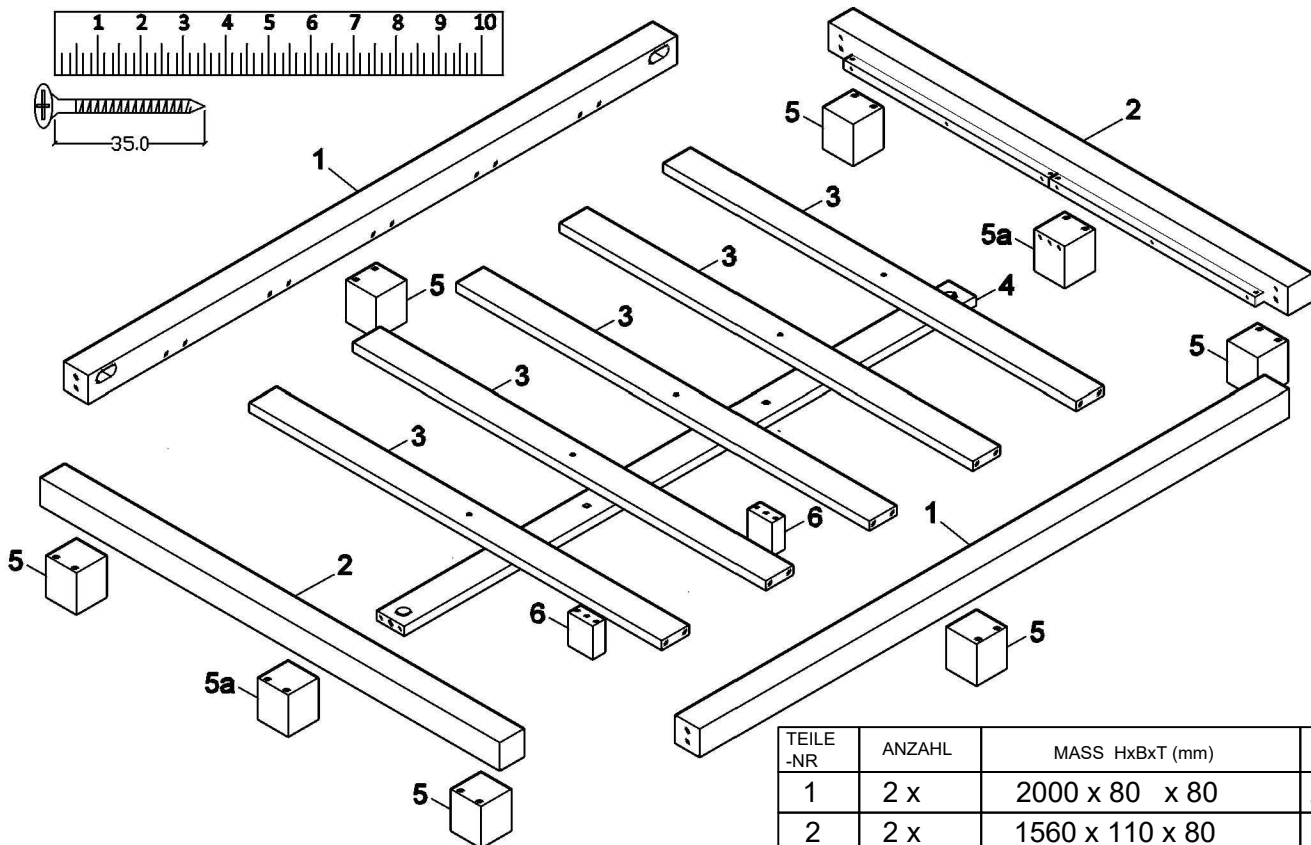

Montageanleitung
Bett YORU 140 x 200 cm

Mounting instruction
YORU bed 140 x 200 cm

Anleitungen für die Montage

Instructions for the assembly

K M6x40 Farbe: Gold Colour: Gold St. 2	M M6x40 St. 6	V 32x15x2.5 St. 6	H Ø8x35 St. 8	J Ø12x40 St. 40	G Ø4.0x40 St. 13	N inbus 4mm St. 1
---	------------------	----------------------	------------------	--------------------	---------------------	----------------------

TEILE -NR	ANZAHL	MASS HxBxT (mm)	COLLI
1	2 x	2000 x 80 x 80	2 x 3
2	2 x	1560 x 110 x 80	1 x 3
3	5 x	1400 x 90 x 25	1 x 3
4	1 x	1940 x 90 x 25	2 x 3
5	6 x	120 x 100 x 100	3 x 3
5a	2 x	120 x 100 x 100	3 x 3
6	2 x	95 x 80 x 40	2 x 3

Farbe: Gold
Colour: Gold St. 2

H Ø8x35

St. 4

J Ø12x40

St. 4

M M6x40

St. 2

V 32x15x2.5

St. 2

J Ø12x40
St. 12

G Ø4.0x40
St. 13