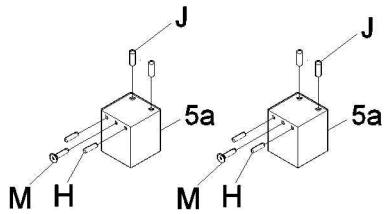

TEILE -NR	ANZAHL	MASS HxBxT (mm)	COLLI
1	2 x	2000 x 80 x 80	2 x 3
2	2 x	1560 x 110 x 80	1 x 3
3	5 x	1400 x 90 x 25	1 x 3
4	1 x	1940 x 90 x 25	2 x 3
5	6 x	120 x 100 x 100	3 x 3
5a	2 x	120 x 100 x 100	3 x 3
6	2 x	95 x 80 x 40	2 x 3

Farbe: Gold
Colour: Gold St. 2

H Ø8x35

St. 4

J Ø12x40

St. 4

M M6x40

St. 2

V 32x15x2.5