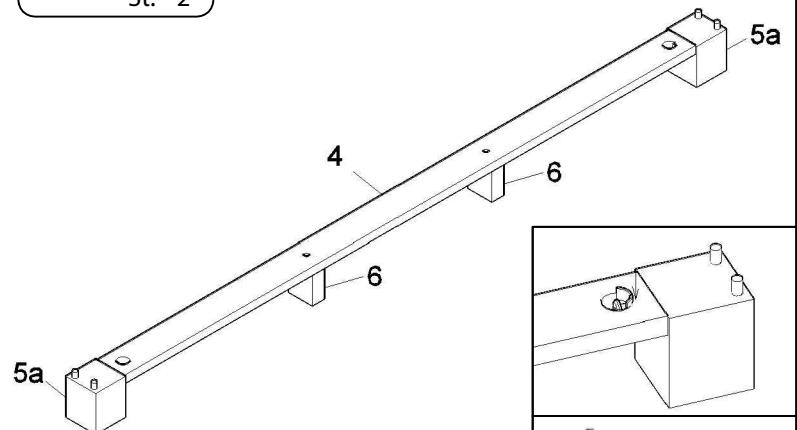

Montageanleitung
Bett YORU 140 x 200 cm

Mounting instruction
YORU bed 140 x 200 cm

Anleitungen für die Montage

Instructions for the assembly

K M6x40 Farbe: Gold Colour: Gold St. 2	M M6x40 St. 6	V 32x15x2.5 St. 6	H Ø8x35 St. 8	J Ø12x40 St. 40	G Ø4.0x40 St. 13	N inbus 4mm St. 1
---	------------------	----------------------	------------------	--------------------	---------------------	----------------------

TEILE -NR	ANZAHL	MASS HxBxT (mm)	COLLI
1	2 x	2000 x 80 x 80	2 x 3
2	2 x	1560 x 110 x 80	1 x 3
3	5 x	1400 x 90 x 25	1 x 3
4	1 x	1940 x 90 x 25	2 x 3
5	6 x	120 x 100 x 100	3 x 3
5a	2 x	120 x 100 x 100	3 x 3
6	2 x	95 x 80 x 40	2 x 3

Farbe: Gold
Colour: Gold St. 2

H Ø8x35

St. 4

J Ø12x40

St. 4

M M6x40

St. 2

V 32x15x2.5

St. 2

J Ø12x40
St. 12

G Ø4.0x40
St. 13