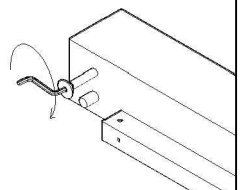

M M6x40
St. 4

J Ø12x40
St. 4