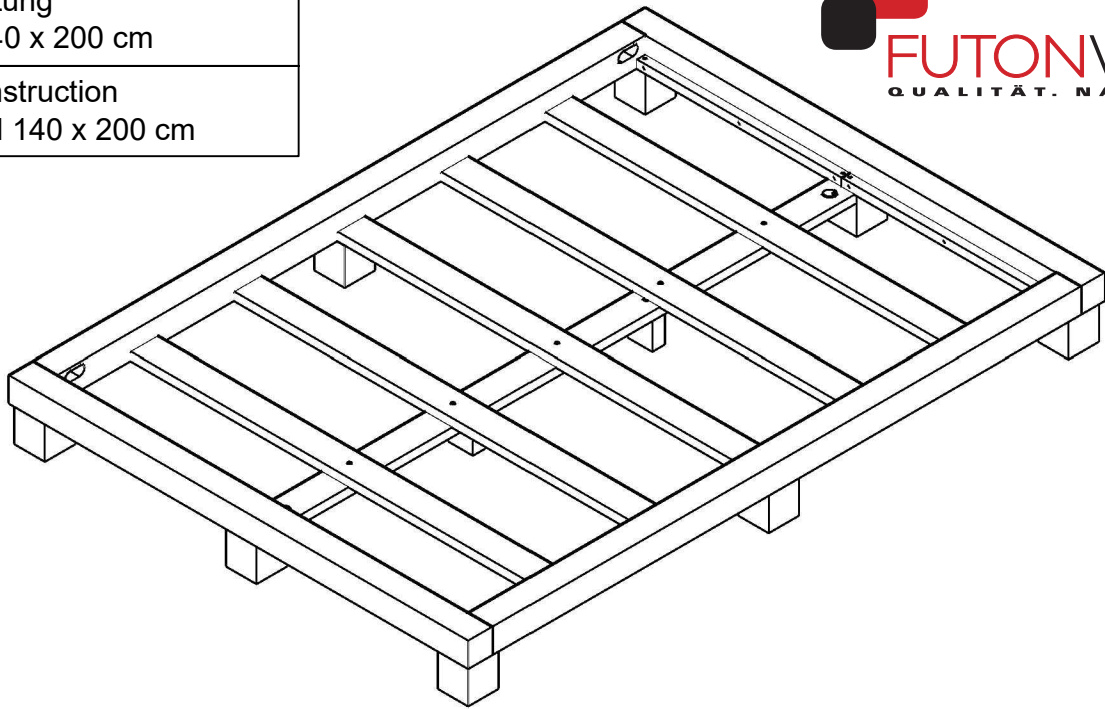

Montageanleitung
Bett YORU 140 x 200 cm

Mounting instruction
YORU bed 140 x 200 cm

Anleitungen für die Montage

Instructions for the assembly

K M6x40 Farbe: Gold Colour: Gold St. 2	M M6x40 St. 6	V 32x15x2.5 St. 6	H Ø8x35 St. 8	J Ø12x40 St. 40	G Ø4.0x40 St. 13	N inbus 4mm St. 1
---	------------------	----------------------	------------------	--------------------	---------------------	----------------------

TEILE -NR	ANZAHL	MASS HxBxT (mm)	COLLI
1	2 x	2000 x 80 x 80	2 x 3
2	2 x	1560 x 110 x 80	1 x 3
3	5 x	1400 x 90 x 25	1 x 3
4	1 x	1940 x 90 x 25	2 x 3
5	6 x	120 x 100 x 100	3 x 3
5a	2 x	120 x 100 x 100	3 x 3
6	2 x	95 x 80 x 40	2 x 3

Farbe: Gold
Colour: Gold St. 2

H Ø8x35

St. 4

J Ø12x40

St. 4

M M6x40

St. 2

V 32x15x2.5

St. 2

J Ø12x40
St. 12

G Ø4.0x40
St. 13